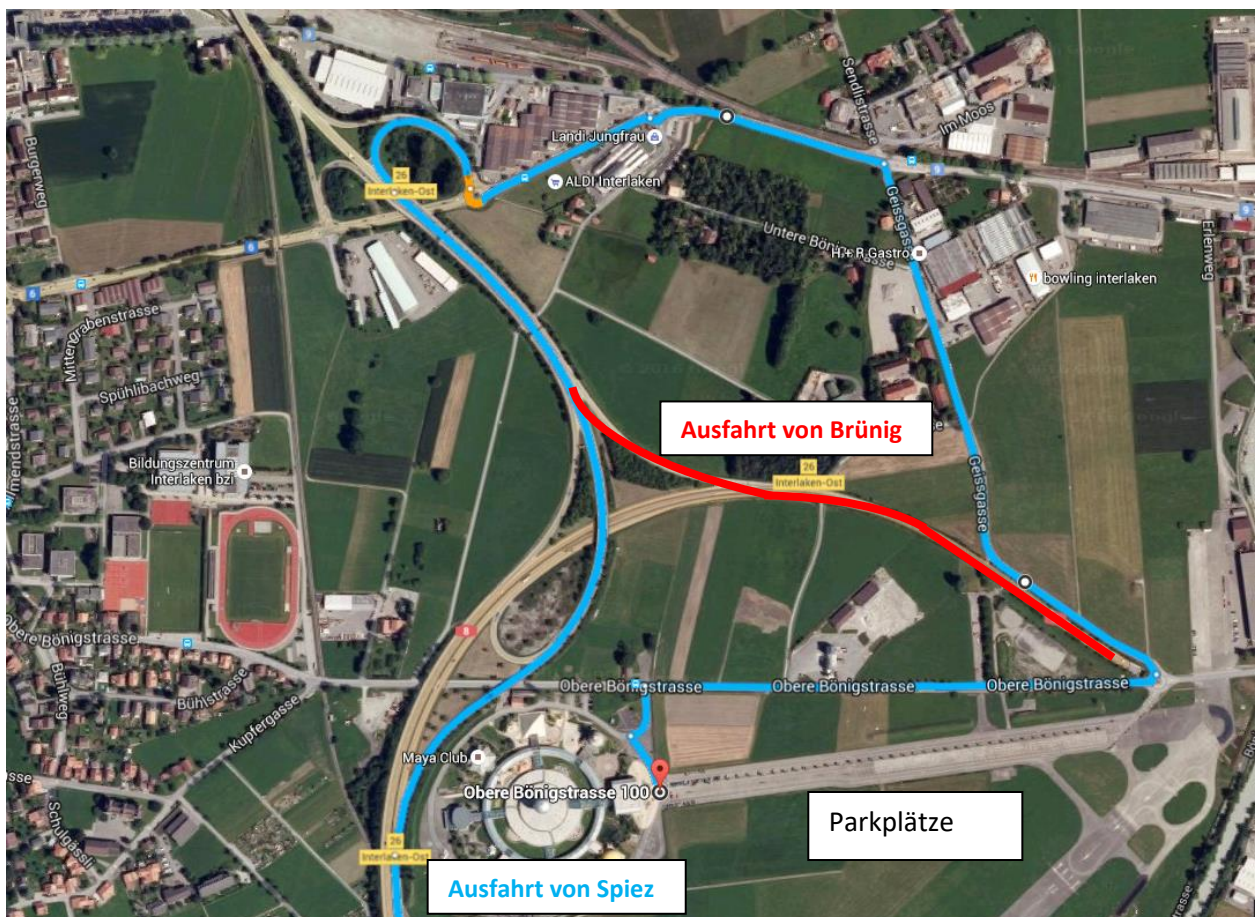

Situationsplan

Anfahrt

Anfahrt öffentliche Verkehrsmittel BZI-Halle, Interlaken

Ab Bahnhof Interlaken Ost zu Fuss ca. 10 Minuten. Zwischen Polizei und Coop den Weg geradeaus gehen. Unter der Unterführung durch. Am Ende der Strasse ist das BZI-Gelände. Dort links abbiegen oder mit dem Bus 103 Richtung Bönigen. Abfahrtszeiten sind unter <http://www.sbb.ch/fahrplan.html> abrufbar.

Anfahrt Privatwagen JungfrauPark Interlaken, Obere Bönigstrasse 100, 3800 Interlaken

Auf der Autobahn A8 nehmen Sie die Ausfahrt Interlaken Ost (Ausfahrt 26). Anschliessend folgen Sie dem Wegweiser "P expo".

Parkplätze

Kostenlose Parkplätze stehen ca. 10 Gehminuten von der Turnhalle entfernt beim JungfrauPark zur Verfügung. (siehe Wegplan Wettkampfgelände).

Direkt neben der Halle gibt es eine beschränkte Anzahl **gebührenpflichtiger** Parkplätze.

Wettkampfgelände