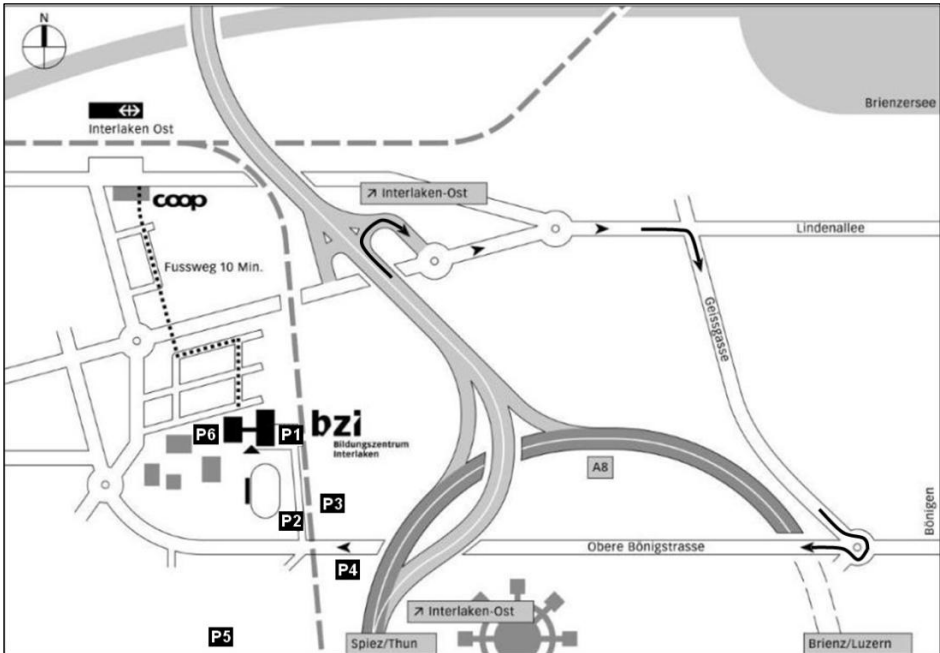

# Lageplan

Ausfahrt Interlaken Ost, nach der Ausfahrt Richtung Bönigen, danach den Wegweisern folgen.

- P1, P2      Gebührenpflichtige Parkplätze
- P3, P4, P5      Parkplatz mit Parkkarte für Turnerinnen und Turner
- P6      Parkplatz mit Parkkarte für Ehrengäste und Wertungsrichter